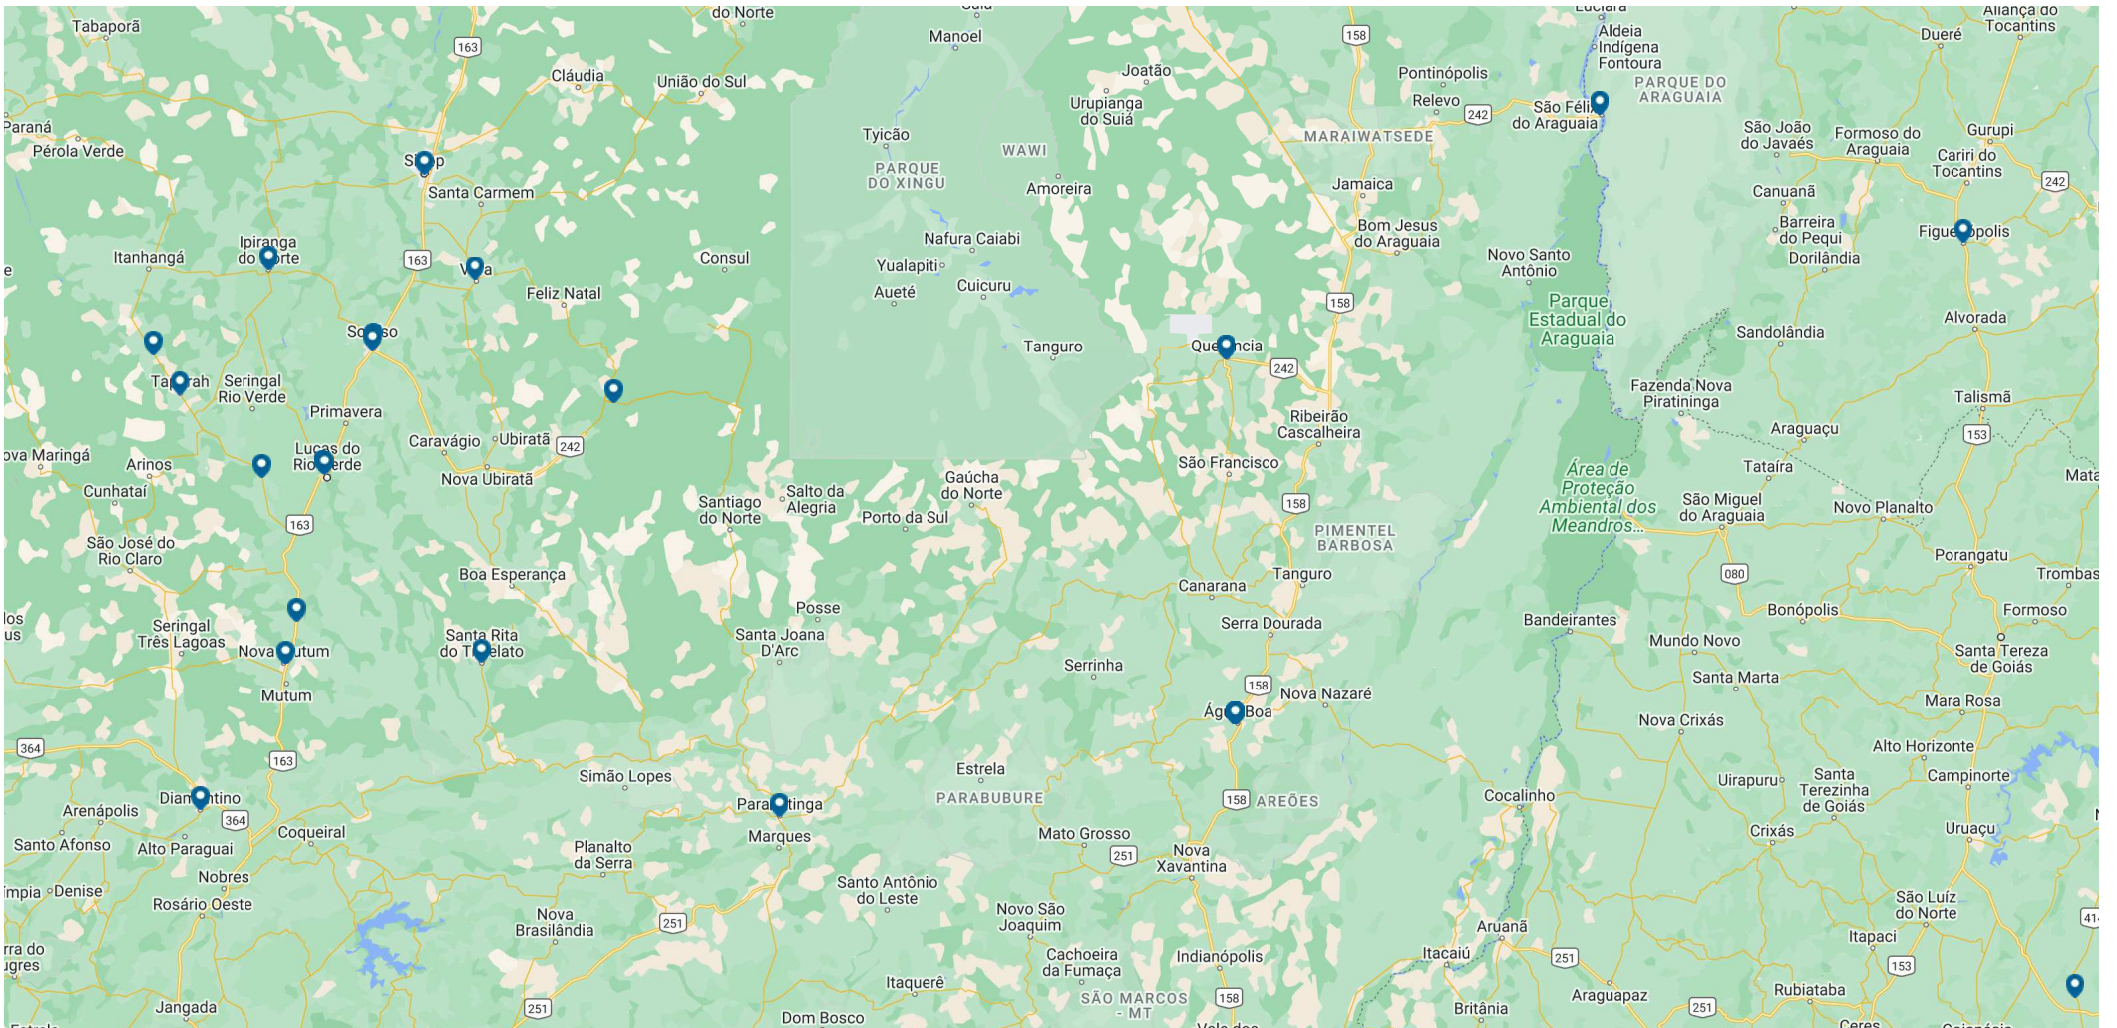

## Unidades AMAGGI

Encontre um representante Procure por endereço, CEP

[Instagram](#) [Youtube](#)

Acesse também: [f](#) [in](#)

**Matriz**  
Av. André Maggi, 303 - Alvorada,  
Cuiabá/MT.  
CEP. 78049-080